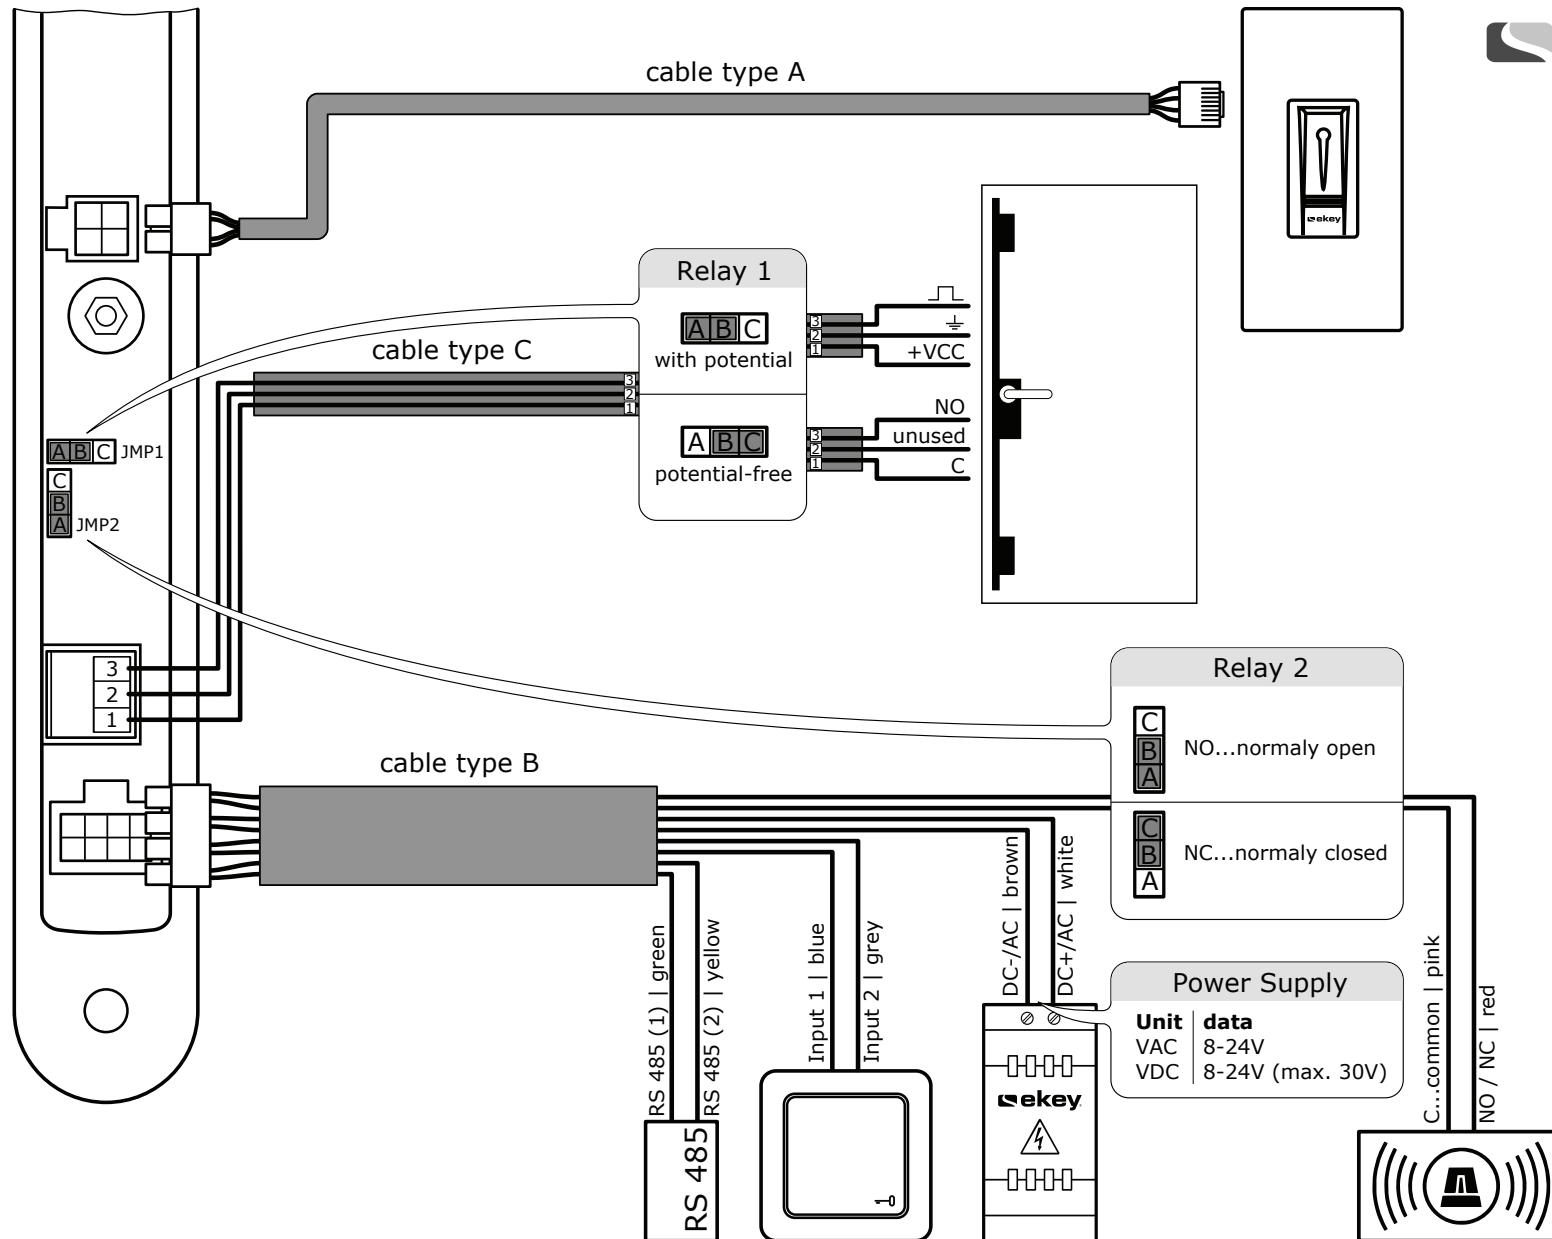

Mounting Instructions

1x 2x

MONTAGEANLEITUNG
 MOUNTING INSTRUCTIONS
 NOTICE DE MONTAGE
 ISTRUZIONI DI MONTAGGIO
 MONTÁŽNÍ NÁVOD
 MONTÁŽNY NÁVOD
 NAMESTITEV NAVODILA
 MONTAGEHANDLEIDING

ID26/181: Version: 2, 18.01.2013
<http://www.ekey.net/downloads>

18 mm 20 mm 24 mm

273 mm
 233,25 mm
 130 cm
 30 mm
 5 mm
 ± 0,2 mm

1x 1x 3x

85 mm
 ± 0,2 mm
 39,5 mm
 16 mm
 155 cm

85 mm
 ± 0,2 mm
 39,5 mm
 16 mm
 155 cm

RKDOORSYSTEMS

Wiring Plan

RKDOORSYSTEMS