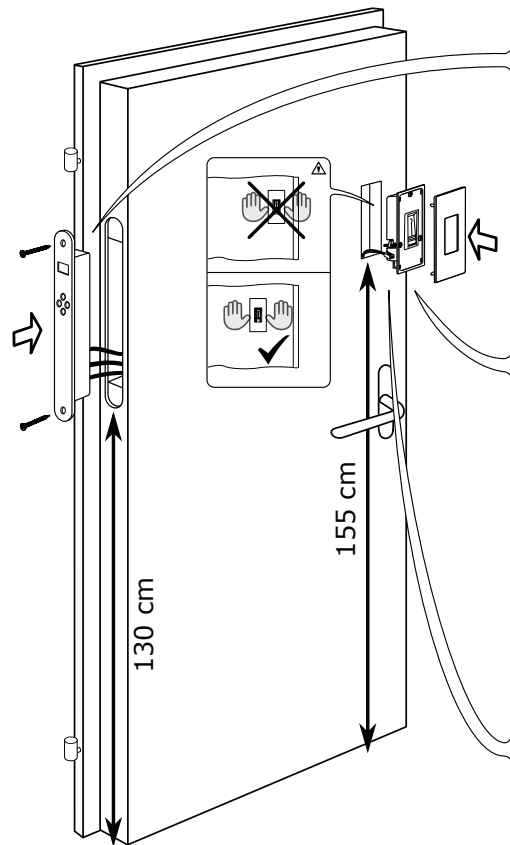

Mounting Instructions

1x 2x

MONTAGEANLEITUNG
 MOUNTING INSTRUCTIONS
 NOTICE DE MONTAGE
 ISTRUZIONI DI MONTAGGIO
 MONTÁŽNÍ NÁVOD
 MONTÁŽNY NÁVOD
 NAMESTITEV NAVODILA
 MONTAGEHANDLEIDING

ID26/181: Version: 2, 18.01.2013
<http://www.ekey.net/downloads>

18 mm 20 mm 24 mm

273 mm
 233,25 mm
 130 cm
 30 mm
 5 mm
 ± 0,2 mm

1x 1x 3x

85 mm
 ± 0,2 mm
 39,5 mm
 16 mm
 155 cm

85 mm
 ± 0,2 mm
 39,5 mm
 16 mm
 155 cm

RKDOORSYSTEMS

Wiring Plan

RKDOORSYSTEMS